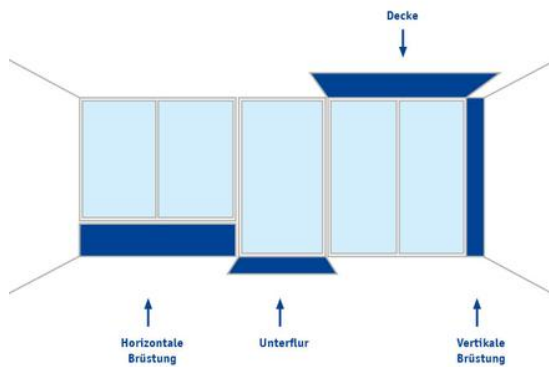

Kompakte Lüftungsgeräte mit Rotationswärmetauschern - in unserer Broschüre finden Sie alle Infos dazu.

IDEALE LÖSUNGEN FÜR SCHÖNE FASSADEN

Horizontale und vertikale Brüstungsgeräte

für den Einbau auf oder vor der Brüstung sowohl oberhalb als auch seitlich von Fenstern

Unterflurgeräte

für den Einbau an die Fassade angrenzend im Doppelboden

Deckengeräte

für den Einbau in die Zwischendecke

Unterflur-, Decken und vertikale Geräte sind für Projekte mit raumhoher Verglasung eine ideale Lösung.